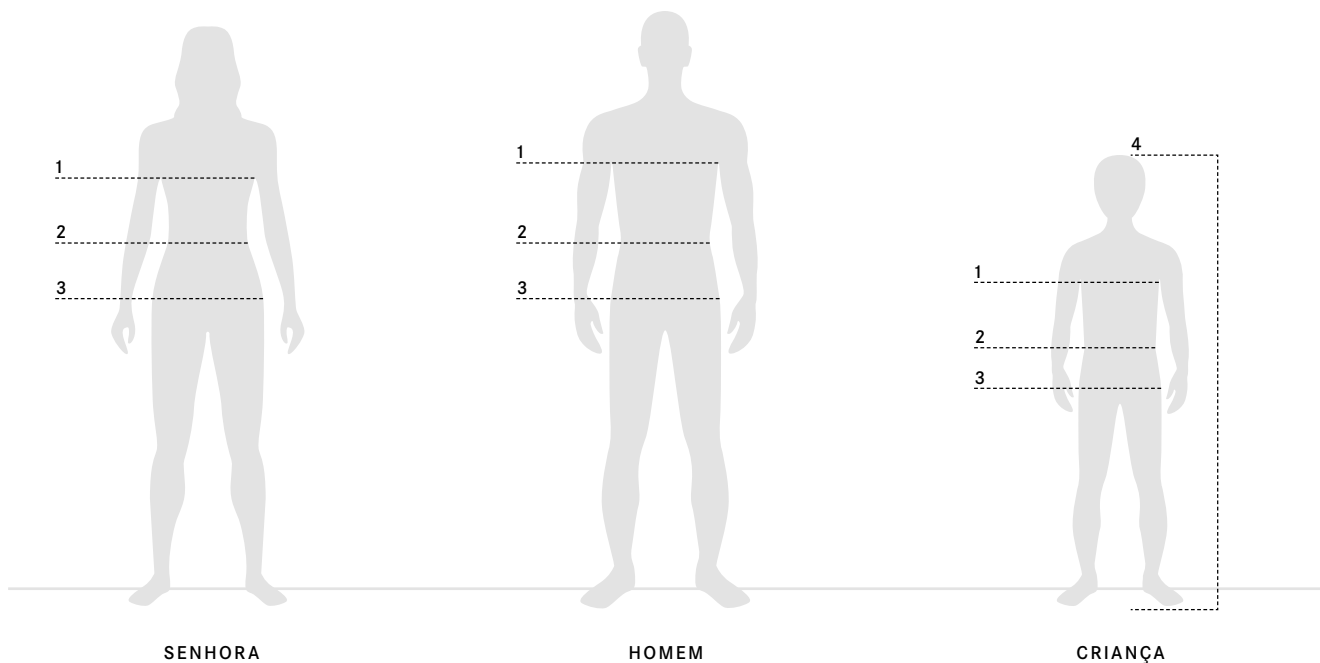

Categorias de filtros de óculos de sol

Nos óculos de sol, existem quatro categorias de tonalidade do filtro. Na tabela poderá consultar qual a categoria certa para as suas necessidades.

Categoria	Tonalidade	Proteção antiencandeamento para condições de iluminação
1	20-57%	Lona antirreflexo leve para dias encobertos
2	57-80%	Lona antirreflexo normal para dias de verão na Europa Central
3	80-92%	Proteção antiencandeamento forte para superfícies de água, praias e montanhas, bem como países do sul da Europa; uma tonalidade superior a 90% não é apropriada para conduzir na estrada!
4	92-97%	Proteção antiencandeamento máxima para montanhas altas e glaciares; não apropriada para conduzir na estrada!

Tabelas de tamanhos

Com as tabelas de tamanhos corporais indicadas em baixo, pode determinar o tamanho adequado para si e encomendá-lo. Para tal, é importante fazer as medições corretas. Quando fizer as medições, deverá estar descontraído, usar de preferência apenas roupa interior e medir o mais possível junto ao corpo – idealmente com uma fita métrica. Será mais fácil e obterá medições mais precisas se tiver alguém que o ajude.

1. **1. Peito:** medir acima do ponto mais alto do peito, na horizontal, à volta do corpo
2. **2. Cintura:** medir à volta da cintura, sem apertar
3. **3. Anca:** medir à volta do ponto mais alto das nádegas, na horizontal, à volta do corpo
4. **4. Altura em crianças:** medir do alto da cabeça até à planta dos pés, sem sapatos

Tenha em atenção o seguinte: Para a marca PUMA e os têxteis oficiais MERCEDES AMG PETRONAS Motorsport aplicam-se as tabelas de tamanhos corporais listadas em separado.