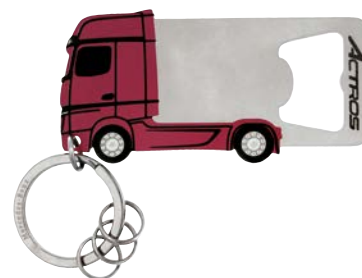

PORTA-CHAVES TRUCKS, ABRE-CÁPSULAS

Prateado/vermelho. Com silhueta do Actros. Aço inoxidável. Função de abre-cápsulas. Aro grande com três miniaros. Inscrição do logótipo Actros no abre-cápsulas, inscrição Mercedes-Benz no aro. Comprimento aprox. 11 cm.

B66955045

28,52 €