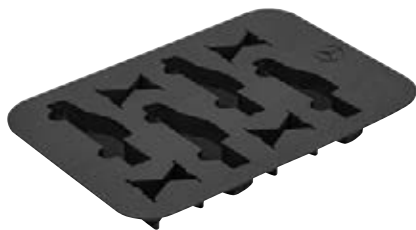

CUVETE PARA GELO, CLASSE X

Preto. Silicone. Estrela Mercedes elegante
no mesmo tom na parte superior do silicone.
Dimensões aprox. 23 x 16 x 2 cm.

B66954746

14,19 €