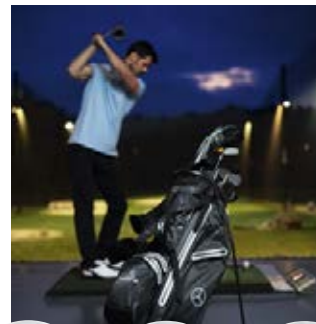

BOLAS DE GOLFE, CONJUNTO DE 3

Branco. Uretano. Bridgestone Tour B RXS. Construção High Repulsion Core para maior alcance e controlo. Da Bridgestone para a Mercedes-Benz.

B66450394

25,88 €