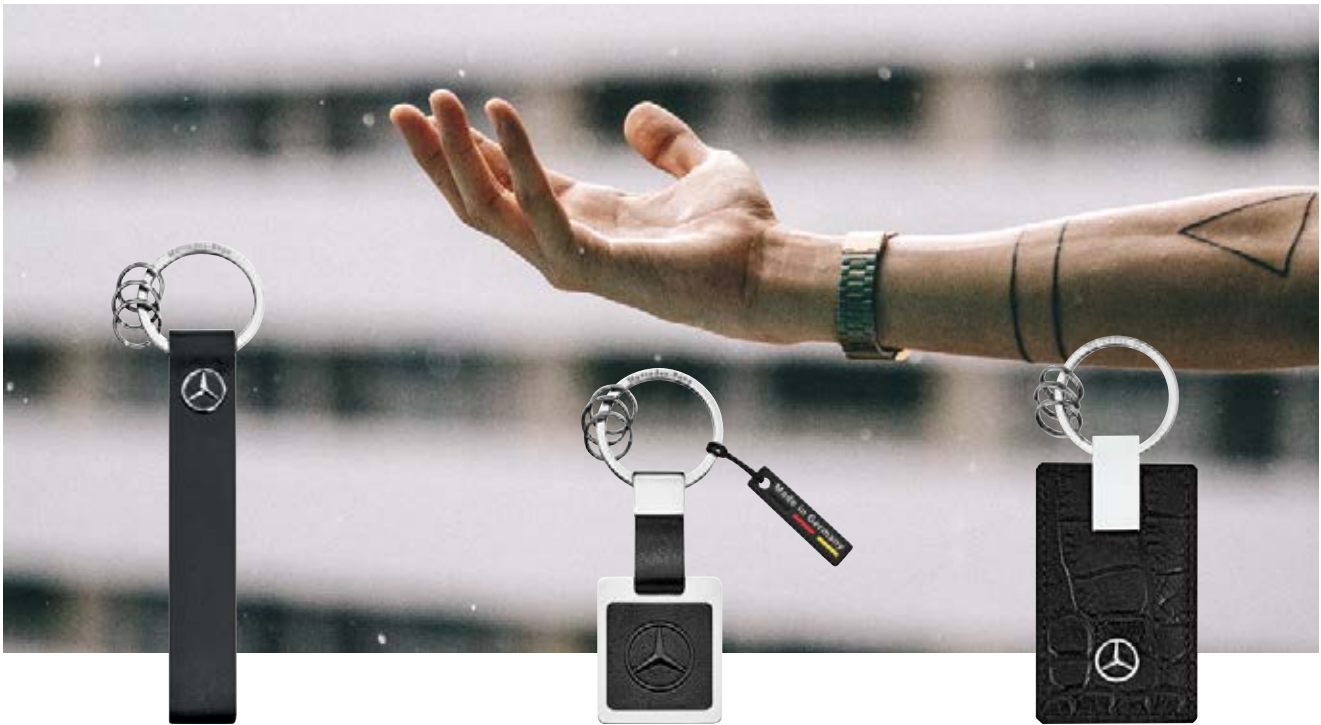

**PORTA-CHAVES,
BILBAU**

Preto/prateado. Pele de bovino/aço inoxidável. Aro plano com três miniaros adicionais para permitir trocar/retirar rapidamente chaves individuais. Comprimento aprox. 12 cm.

B66953823

53,28 €

**PORTA-CHAVES.
SÃO PETERSBURGO**

Prateado/preto. Aço inoxidável/pele. Aro plano com três miniaros adicionais para permitir trocar/retirar rapidamente chaves individuais. Made in Germany. Comprimento aprox. 9 cm.

B66953626

71,54 €

**PORTA-CHAVES,
MOSCOVO**

Preto/prateado. Pele de bovino/aço inoxidável. Pendente em pele com gravação e padrão de crocodilo. Aro plano com três miniaros adicionais para permitir trocar/retirar rapidamente chaves individuais. Comprimento aprox. 10 cm.

B66953743

93,34 €

**PORTA-CHAVES
COM ILUMINAÇÃO**

Prateado/preto/azul. Aço inoxidável/plástico. Função Coming-Home. Aro para chave com tecnologia de fecho especial e função de abertura fácil. Três miniaros adicionais para permitir trocar/retirar rapidamente chaves individuais. Comprimento aprox. 9 cm.

B66953963

106,69 €

**PORTA-CHAVES,
LAS VEGAS**

Prateado/preto. Aço inoxidável. Elemento fluorescente «luminous» nos contornos interiores. Aro plano com três miniaros adicionais para permitir trocar/retirar rapidamente chaves individuais. Comprimento aprox. 9 cm.

B66958326

66,63 €

**PORTA-CHAVES,
UNTERTÜRKHEIM**

Preto/prateado. Aço inoxidável. Aro plano com três miniaros adicionais para permitir trocar/retirar rapidamente chaves individuais. Made in Germany. Comprimento aprox. 7 cm.

B66953307

31,91 €