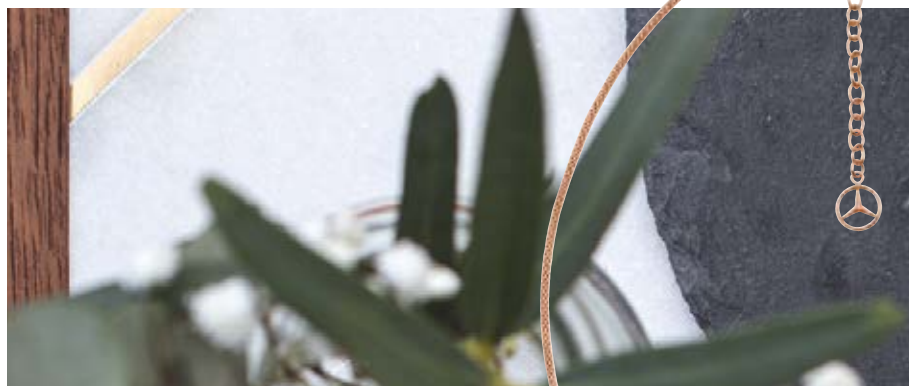

FIO PARA O PESCOÇO, CRISTAL

Dourado rosa/preto. Aço inoxidável/vidro. Pendente com cristal Swarovski®. Com corrente de extensão. Made for Mercedes-Benz by Swarovski®. Comprimento aprox. 50 cm.

B66953578 133,41 €